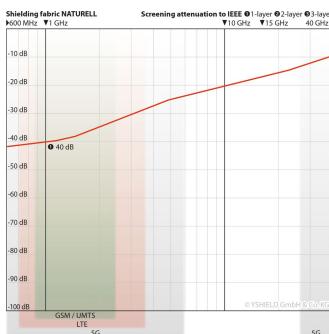

YSHIELD® Naturell

Eigenschaften

Stoffe zur Auswahl:	Formen zur Auswahl:
Silver-Tulle: High-End Stoff mit maximaler Schirmdämpfung. Gute Licht- und Luftdurchlässigkeit, mechanisch stabil, knitterfrei. Schirmdämpfung 48 dB. <u>Erdbar</u> mit unserer Klett-Erdungsplatte GV.	Pyramide Einzelbett: Für die schnelle Montage oder bei starker Dachschräge für Einzelbetten bis 100 cm Breite. <u>Maße</u> (+/- 5 % Toleranz): Saumumfang unten 1150 cm, Höhe 240 cm. <u>Eingang:</u> Durch eine überlappende Öffnung. <u>Montage:</u> Aufhängung mit innenliegendem Ring über einen Punkt an der Decke. <u>Lieferumfang:</u> Baldachin, Befestigungsmaterial, 100 cm Ring.
Voile: Von Swiss Shield® mit <u>besten Allroundeigenschaften</u> und hoher Schirmdämpfung. Hohe Licht- und Luftdurchlässigkeit, mechanisch stabil, knitterfrei. Schirmdämpfung 36 dB. Nicht erdbar.	Kasten für Einzelbett: Großzügiges Raumgefühl für Einzelbetten bis 120 cm Breite. <u>Maße</u> (+/- 5 % Toleranz): Breite 120 cm, Tiefe 220 cm, Höhe 220 cm. <u>Eingang:</u> Eine überlappende Öffnung. <u>Montage:</u> Aufhängung vier Punkte an der Decke. Zur Stabilisierung der Kastenform können in die oben eingenähten Laschen Stangen (nicht im Lieferumfang) eingeschoben werden. <u>Lieferumfang:</u> Baldachin, Befestigungsmaterial.
Naturell: Von Swiss Shield® aus <u>Öko-Baumwolle</u> mit hoher Schirmdämpfung. Noch akzeptable Licht- und Luftdurchlässigkeit, knittert stark. Schirmdämpfung 38 dB. Nicht erdbar.	Kasten für Doppelbett: Großzügiges Raumgefühl für Einzelbetten bis 220 cm Breite. <u>Maße</u> (+/- 5 % Toleranz): Breite 220 cm, Tiefe 220 cm, Höhe 220 cm. <u>Eingang:</u> Zwei überlappende Öffnungen. <u>Montage:</u> Aufhängung vier Punkte an der Decke. Zur Stabilisierung der Kastenform können in die oben eingenähten Laschen Stangen (nicht im Lieferumfang) eingeschoben werden. <u>Lieferumfang:</u> Baldachin, Befestigungsmaterial.
Andere Stoffe: Gerne nähen wir aus allen anderen Stoffen einen Baldachin für Sie. Fragen Sie nach einem Angebot.	Andere Formen / Maße: Gerne nähen wir einen Baldachin für Sie in beliebiger Größe. Fragen Sie nach einem Angebot.

Swiss Shield® Abschirmstoffe

Dieser Stoff wird von Swiss Shield® in der Schweiz mit einem patentierten, **unsichtbaren Hightech-Garn** hergestellt. Wir bei YSHIELD schätzen die konstant hohe Qualität, nicht umsonst sind wir der weltweit größte Swiss Shield® Händler.

Pflegehinweise

- **Schonendes Waschen bei 30°C ausschließlich mit unseren TEXCARE Waschmitteln**
- **Bügeln ohne Dampf bei Stufe 1**
- **Trocknen bei geringer Temperatur**
- Nicht bleichen
- Nicht chemisch reinigen

Erdung

Dieses Produkt mit elektrisch isolierter Oberfläche kann **nicht kontaktiert oder geerdet werden**.

Abschirmung HF & NF

Dieses Produkt **schirmt hochfrequente elektromagnetische Felder (HF)** ab. Wenn nicht anders angegeben, gelten die angegebenen dB-Werte bei 1 GHz. Messungen von 600 MHz bis 40 GHz nach Standards ASTM D4935-10 oder IEEE Std 299-2006.