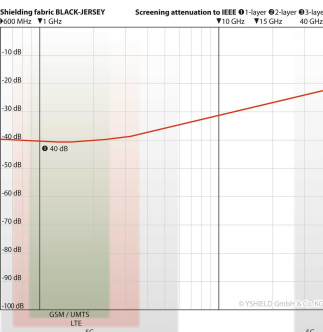

# YSHIELD® TBM | Abschirmende Mütze | Black-Jersey

Weiche Mütze mit 40 dB Schirmdämpfung aus Black-Jersey.

YSHIELD® TBM

YSHIELD® TBM

## Eigenschaften

**Gemütliche dünne Mütze mit 40 dB Schirmdämpfung aus Black-Jersey.** BLACK-JERSEY ist ein **dichter Baumwollstoff mit hohem Silberanteil.** Unser **derzeit bester und stabilster Bekleidungsstoff.** Der Stoff kommt aus Deutschland und hat für einen so hohen Baumwollanteil eine ungewöhnlich hohe Schirmdämpfung.

## Technische Daten

- **Schirmdämpfung: 40 dB**
- Farbe: Schwarz mit einseitig metallischem Schimmer
- Rohstoffe: 83 % Baumwolle, 17 % Silberfaden
- Oberflächenleitfähigkeit: 3 Ohm (Quadratwiderstand)