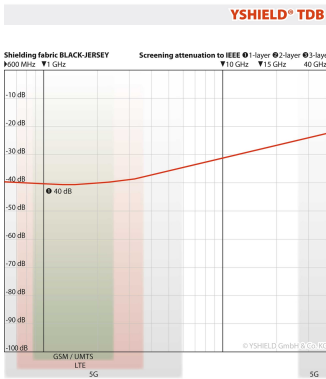

YSHIELD® TDB | Abschirmende Decke

Kuschelig weiche Decke aus Black-Jersey mit 40 dB. Erdbar. Größe: 200 cm x 140 cm.

YSHIELD GmbH & Co. KG
Rotthofer Straße 1
94099 Ruhstorf, Deutschland
Weitere Informationen:
www.yshield.com
info@yshield.de

Eigenschaften

Abschirmende dünne **Decke aus Black-Jersey** zur HF+NF Abschirmung. Diese Decke ist dazu gedacht, um sich auf der **Couch**, im **Bett**, im **Urlaub**, auf **Dienstreisen** oder beim **Konsole** spielen, einfach und schnell zu schützen.

Technische Daten

- **Größe: 200 cm x 140 cm**
- **Schirmdämpfung: 40 dB**
- Farbe: Schwarz
- Rohstoffe: Rohstoffe: 83 % Baumwolle, 17 % Silberfaden
- Oberflächenleitfähigkeit: 3 Ohm / Inch (2,54 cm)

Pflegehinweise